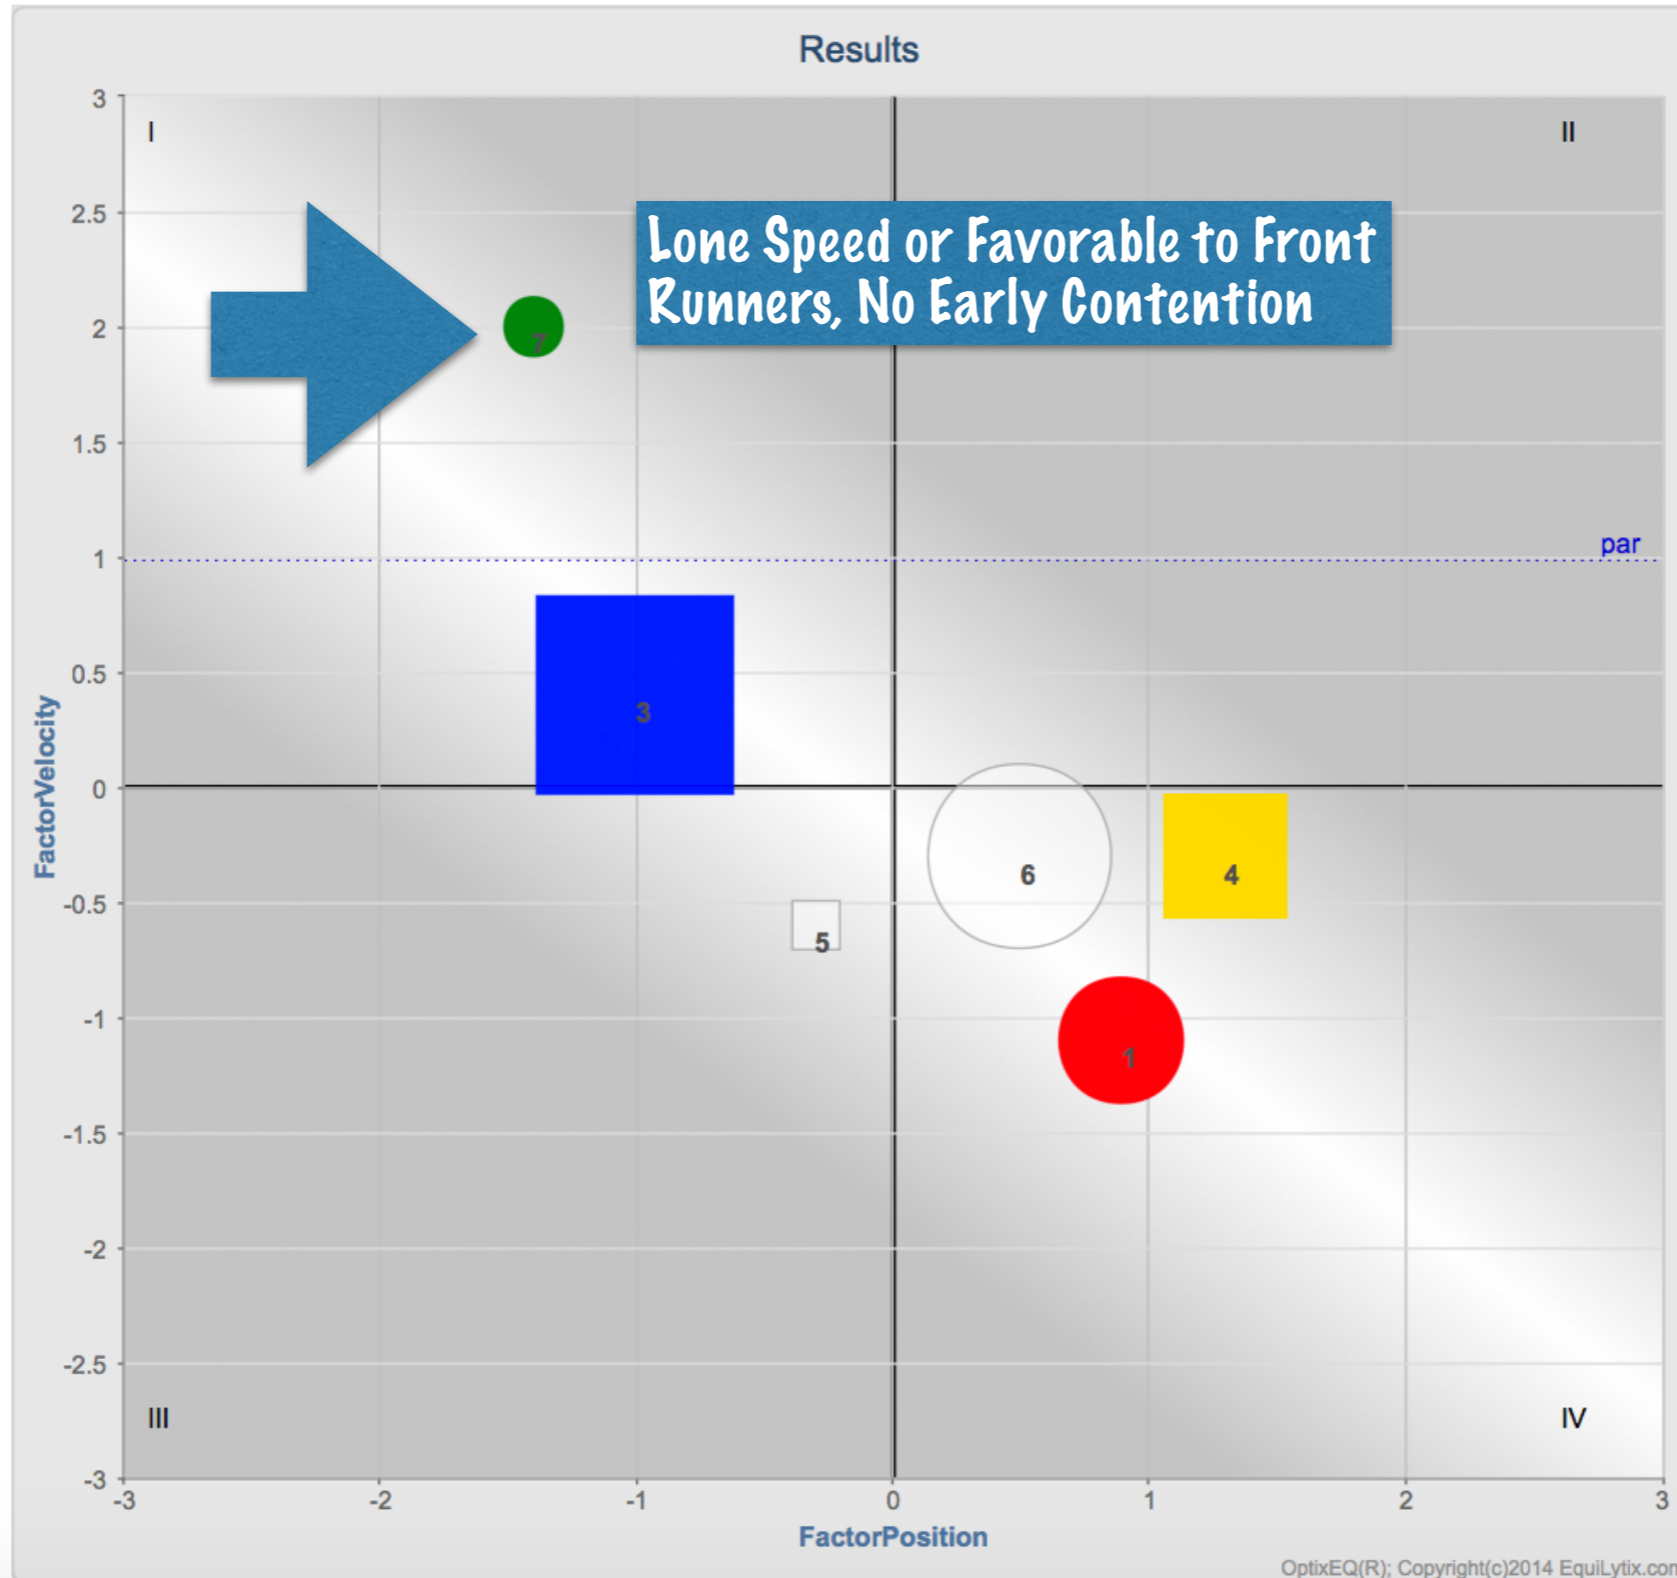

optixRPM™

E
5

EP
17

P

PC
3 4 6

C

Results

W P S 4

Odds

MorningLine

DaysLast

Results

Metrix **KEE C**

ImpactTSD

ImpactMSE

OptixGRID®

OptixTStat®