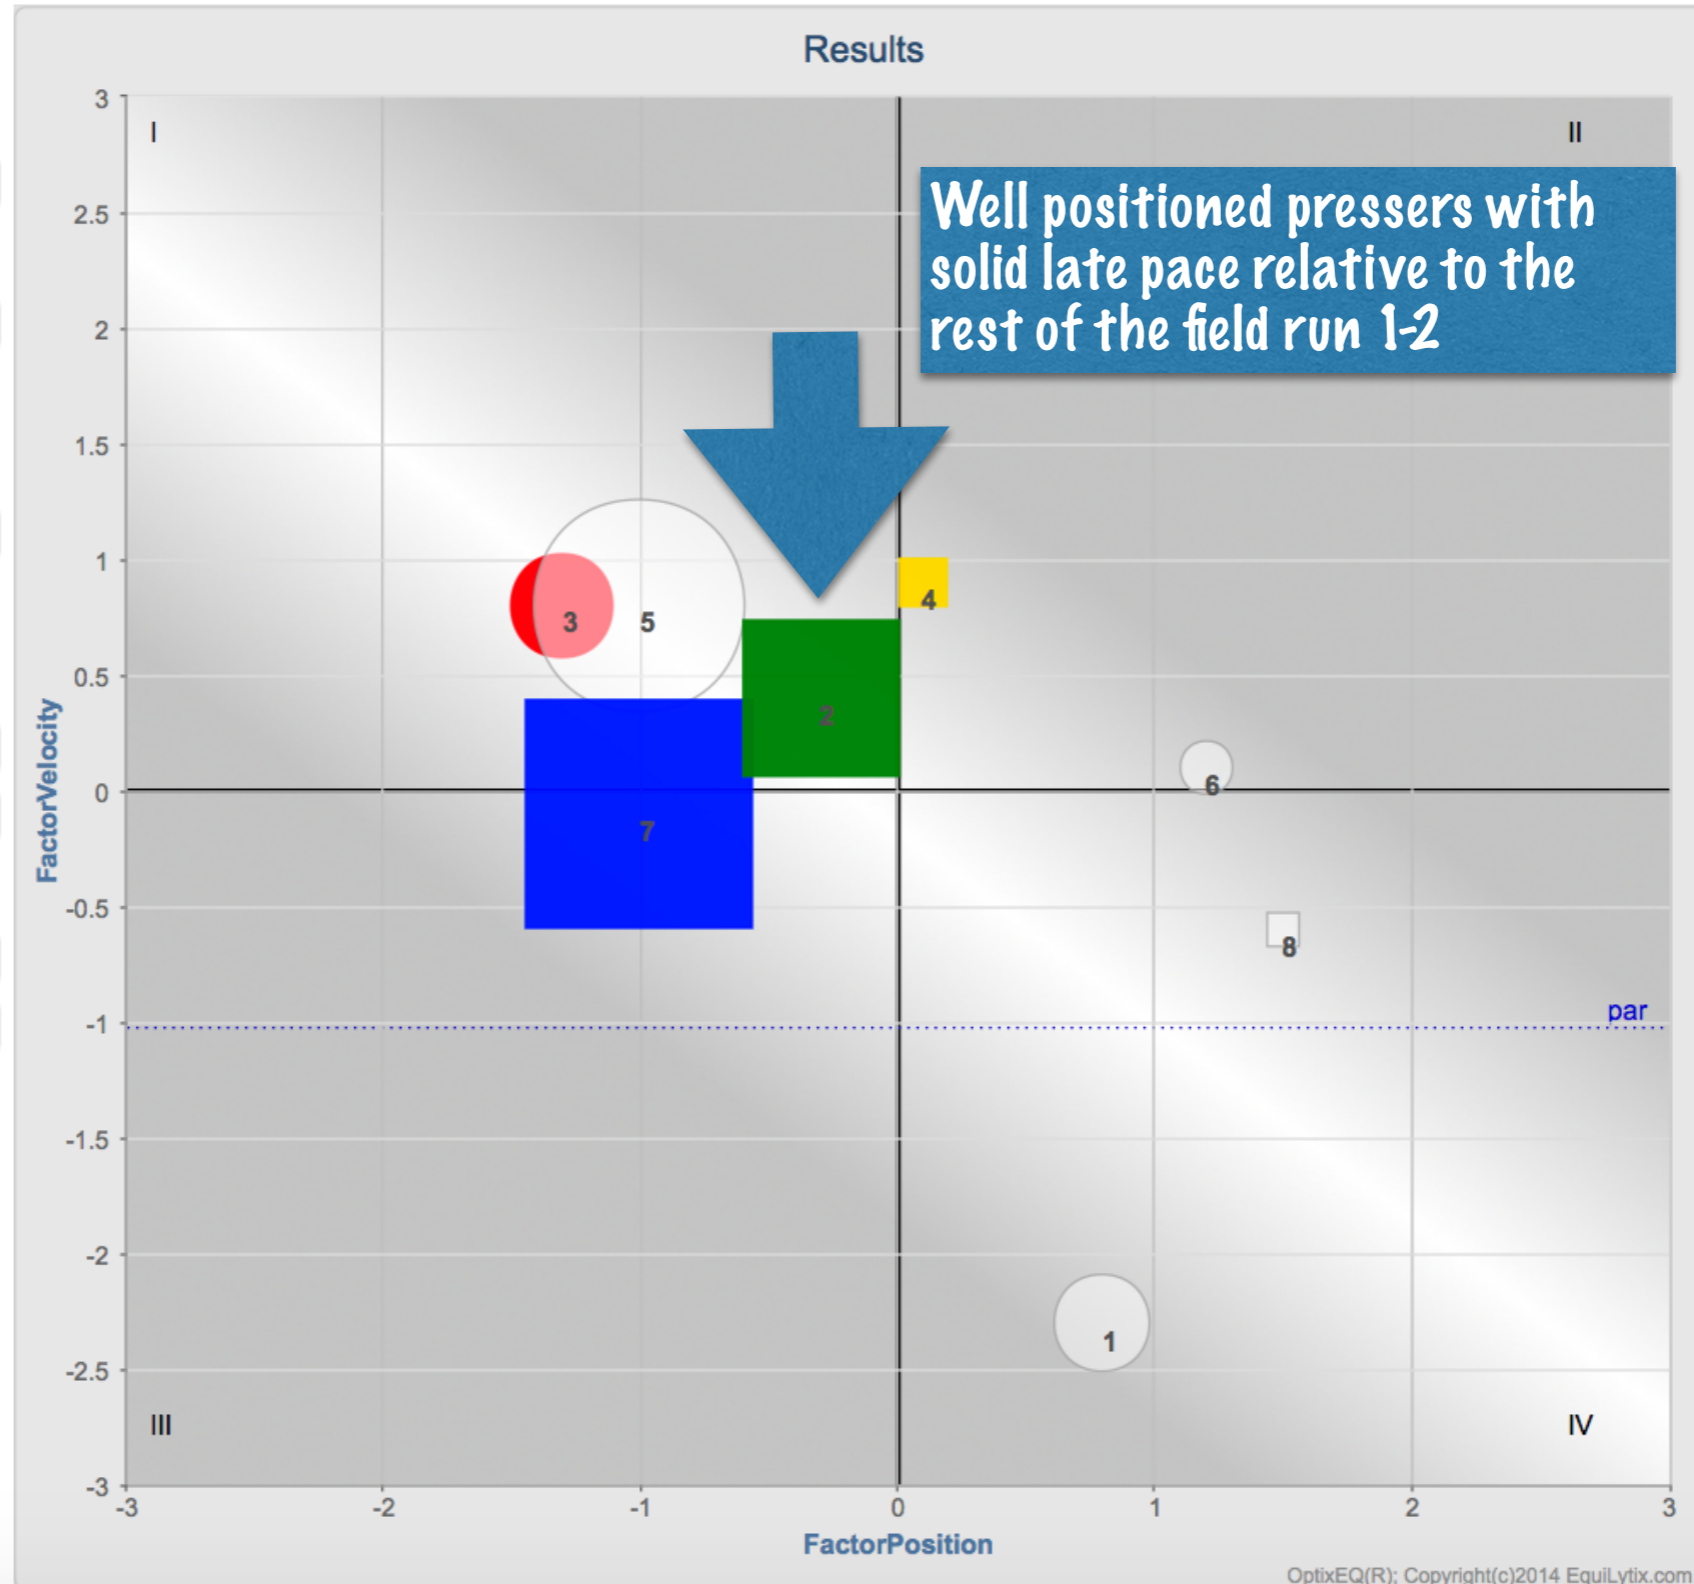

optixRPM™

E
3 6

EP
2 4 7

P
5

PC
8

C

Results

Odds

MorningLine

DaysLast

Results

Metrix 30 M

ImpactTSD

ImpactMSE

OptixGRID®

OptixTStat®